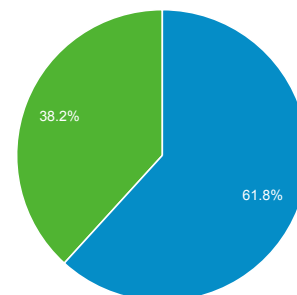

Jan 1, 2016 - Jan 31, 2016

Audience Overview

All Users
100.00% Sessions

Overview

Sessions
34,893

Users
16,300

Pageviews
124,082

Pages / Session
3.56

Avg. Session Duration
00:02:50

Bounce Rate
48.32%

% New Sessions
38.22%

■ Returning Visitor ■ New Visitor

Language	Sessions	% Sessions
1. en-us	18,834	53.98%
2. en-gb	3,691	10.58%
3. de	1,401	4.02%
4. de-de	910	2.61%
5. pl	795	2.28%
6. fr	742	2.13%
7. en-ca	593	1.70%
8. en-au	509	1.46%
9. it-it	501	1.44%
10. ru	462	1.32%